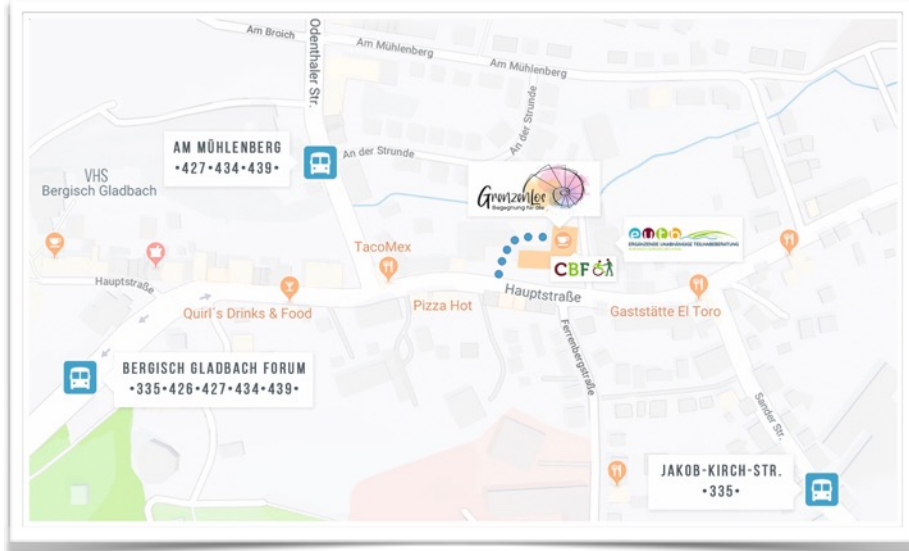

# Termine Juni/Juli

Alle Infos zum Ablauf findet ihr auf unserer Homepage [www.grenzenlos-gl.de](http://www.grenzenlos-gl.de)

Hauptstraße 293-297 51465 Bergisch Gladbach